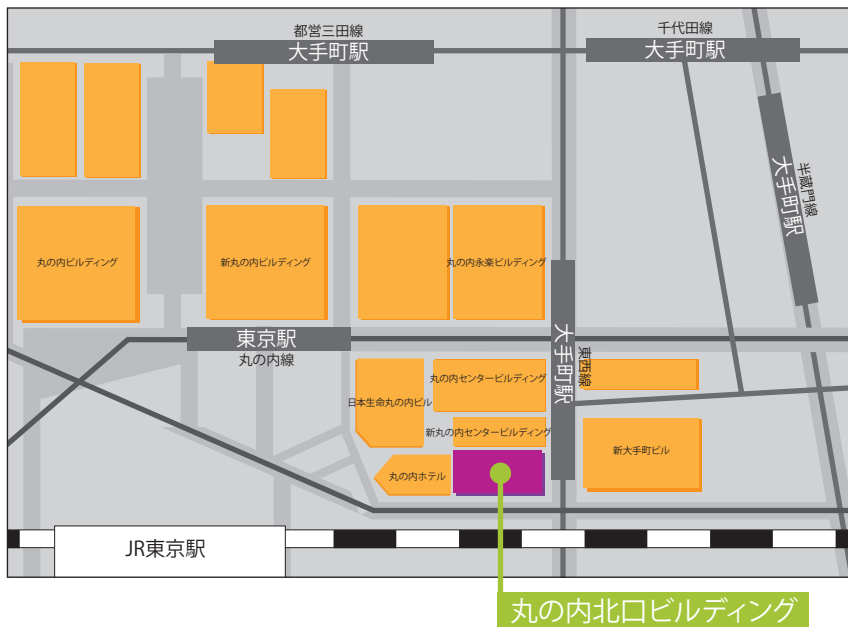

Mayer Brown GBBJ

Marunouchi Kitaguchi Building, 12th Floor

1-6-5 Marunouchi

Chiyoda-ku, Tokyo, 100-0005

TEL +81 3 4563 1400

FAX +81 3 4243 3954

Access:

Direct access to Otemachi Station on Tozai subway line

3 minutes walk from Tokyo Station on JR and Marunouchi subway lines

7 minutes walk from Otemachi Station on Chiyoda, Hanzomon and Toei Mita subway lines

メイヤー・ブラウン外国法事務弁護士事務所

〒100-0005

東京都千代田区丸の内一丁目6番5号

丸の内北口ビルディング 12階