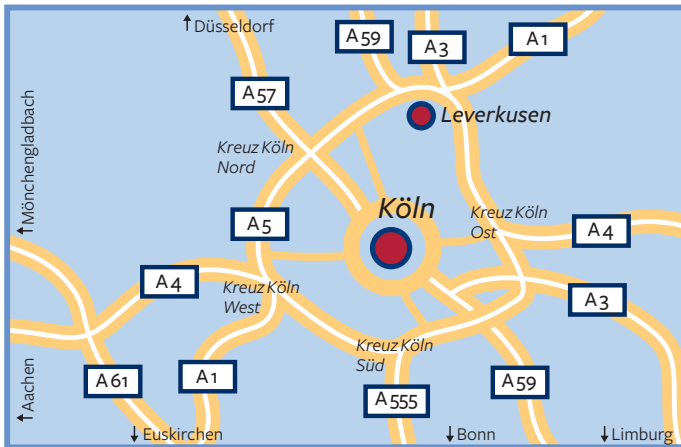

SO FINDEN SIE UNS

Von Norden kommend

- ab Autobahnkreuz Köln-Nord: auf A 57 in Richtung Köln-Zentrum
- hinter Autobahntunnel: 2. Abfahrt Richtung Zentrum
- dem Straßenverlauf folgen (unter Unterführung und am Mediapark vorbei)
- rechts auf Hansaring abbiegen
- linke Spur in das Parkhaus Kaiser-Wilhelm-Ring fahren und parken
- Parkhausausgang Christoph Straße nehmen
- die Kreuzung Kaiser-Wilhelm-Ring/Christoph Straße überqueren
- unser Gebäude befindet sich an der Ecke Gladbacher Straße/Kaiser-Wilhelm-Ring 27- 29

Von Süden kommend

- von der A3 Richtung Köln-Zentrum / Zoobrücke
- Zoobrücke überqueren
- immer geradeaus die Innere Kanalstraße entlang (ca. 3 km)
- Fernsehturm (linke Seite) passieren und kurz hinter dem Fernsehturm wenden („U-Turn“)
- zweite Möglichkeit rechts abbiegen (Subbelrather Straße)
- dem Straßenverlauf folgen (unter Unterführung und am Mediapark vorbei)
- der obigen Beschreibung ab Punkt 3 weiter folgen

Von Westen kommend

- am Autobahnkreuz Köln-West wechseln Sie von der A4 auf die A1 in Richtung Dortmund, A1, Düsseldorf
- wechseln Sie an der Anschlussstelle Autobahnkreuz Köln-Nord von der A1 auf die A57 in Richtung Köln-Zentrum
- der obigen Beschreibung „Von Norden kommend“ ab Punkt 2 weiter folgen

P Parkhaus Kaiser-Wilhelm-Ring