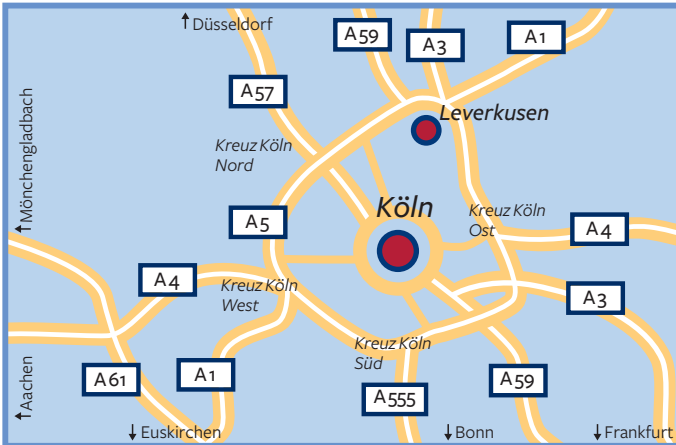

SO FINDEN SIE UNS

Von Norden kommend

- ab Autobahnkreuz Köln-Nord: auf A57 in Richtung Köln-Zentrum
- hinter Autobahntunnel: 2. Abfahrt Richtung Zentrum
- dem Straßenverlauf Richtung Mediapark folgen; das Parkhaus Mediapark ist ausgeschildert

Von Süden kommend

- von der A3 Richtung Köln-Zentrum/Zoobrücke
- Zoobrücke überqueren
- immer geradeaus die Innere Kanalstraße entlang (ca. 3 km)
- Fernsehturm (linke Seite) passieren und kurz hinter dem Fernsehturm wenden („U-Turn“)
- zweite Möglichkeit rechts abbiegen (Subbelrather Straße)
- dem Straßenverlauf Richtung Mediapark folgen; das Parkhaus Mediapark ist ausgeschildert

Von Westen kommend

- am Autobahnkreuz Köln-West wechseln Sie von der A4 auf die A1 in Richtung Dortmund, A1, Düsseldorf
- wechseln Sie an der Anschlussstelle Autobahnkreuz Köln-Nord von der A1 auf die A57 in Richtung Köln-Zentrum
- dem Straßenverlauf Richtung Mediapark folgen; das Parkhaus Mediapark ist ausgeschildert

Die Zufahrt zu den Parkhäusern befindet sich direkt hinter der Eisenbahnbrücke. Dort fahren sie entweder auf der rechten Seite in die zentralen Tiefgaragen des Mediapark oder folgen der Beschilderung zu den Parkplätzen des Köln-Turm auf der linken Seite.