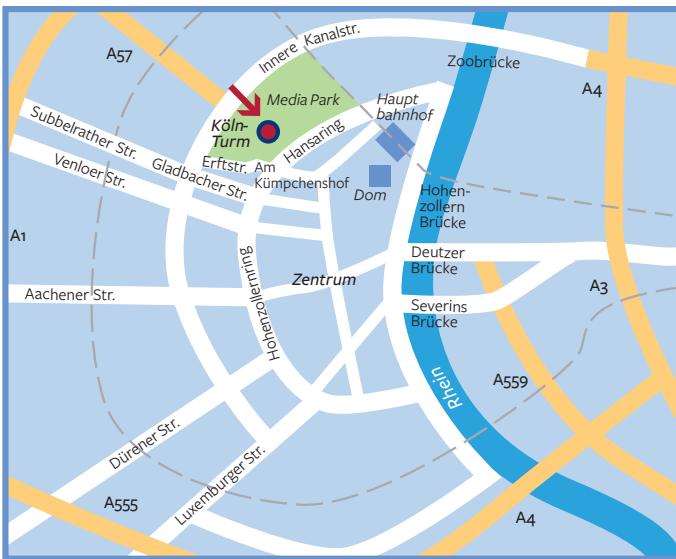

SO FINDEN SIE UNS

Von Norden kommend

- ab Autobahnkreuz Köln-Nord: auf A57 in Richtung Köln-Zentrum
- hinter Autobahntunnel: 2. Abfahrt Richtung Zentrum
- dem Straßenverlauf Richtung Mediapark folgen; das Parkhaus Mediapark ist ausgeschildert

Von Süden kommend

- von der A3 Richtung Köln-Zentrum/Zoobrücke
- Zoobrücke überqueren
- immer geradeaus die Innere Kanalstraße entlang (ca. 3 km)
- Fernsehturm (linke Seite) passieren und kurz hinter dem Fernsehturm wenden („U-Turn“)
- zweite Möglichkeit rechts abbiegen (Subbelrather Straße)
- dem Straßenverlauf Richtung Mediapark folgen; das Parkhaus Mediapark ist ausgeschildert

Von Westen kommend

- am Autobahnkreuz Köln-West wechseln Sie von der A4 auf die A1 in Richtung Dortmund, A1, Düsseldorf
- wechseln Sie an der Anschlussstelle Autobahnkreuz Köln-Nord von der A1 auf die A57 in Richtung Köln-Zentrum
- dem Straßenverlauf Richtung Mediapark folgen; das Parkhaus Mediapark ist ausgeschildert

Die Zufahrt zu den Parkhäusern befindet sich direkt hinter der Eisenbahnbrücke. Dort fahren sie entweder auf der rechten Seite in die zentralen Tiefgaragen des Mediapark oder folgen der Beschilderung zu den Parkplätzen des Köln-Turm auf der linken Seite.